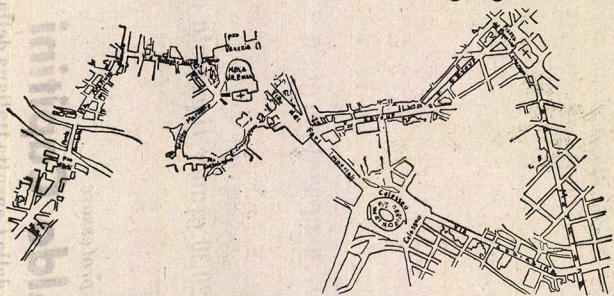

Itinerario Marcia della Pace 1° giugno 1963

Piazza Mastai - Ponte Garibaldi - Via Arenula - Largo di Torre Argentina - Via delle Botteghe Oscure - Piazza San Marco - Via del Teatro di Marcello - Piazza della Consolazione - Via della Consolazione - Attraversamento di Via dei Fori Imperiali - Via Cavour - Piazza Esquilino - Via Merulana - Via Labicana - Piazza del Colosseo